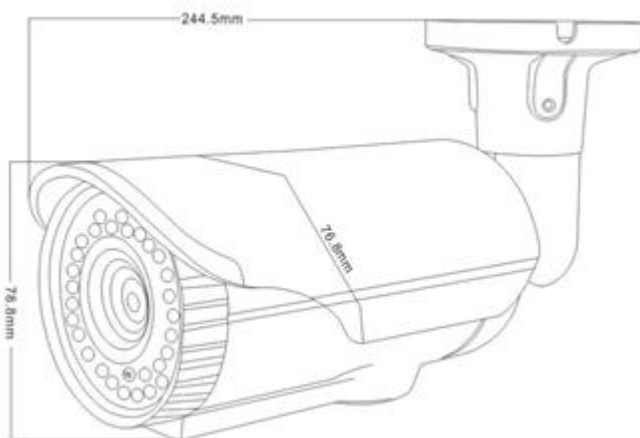

### Особенности

- Разрешение 700 ТВЛ
- Уличное исполнение
- Встроенная ИК подсветка

### Габариты

### Технические параметры

Модель	TSc-PL960HV (2.8-12)
Матрица	1/3" SONY 960H CCD
Разрешение	700 ТВЛ
Пиксели	976(Г) x 582(В) PAL
Чувствительность	0.01 Люкс
День-Ночь	Авто/День/Ночь
Объектив	f=2.8-12 мм вариофокальный
Электронный затвор	Авто: PAL 1/50-1/100,000 сек
Синхронизация	Внутренняя
Гамма	0,45
Баланс белого	Авто
Видеовыход	Композитный (1.0Vp-p, 75Ом)
Сигнал/шум	>48dB (APU Выкл.)
Дальность ИК подсветки	40 м
Рабочая температура	-40°С ~ +50°С RH95% Макс.
Температура хранения	-20°С ~ +60°С RH95% Макс.
Питание	DC12V/400мА
Габариты	Ø 79 x 245 мм
Вес	910 г
Класс защиты	IP66